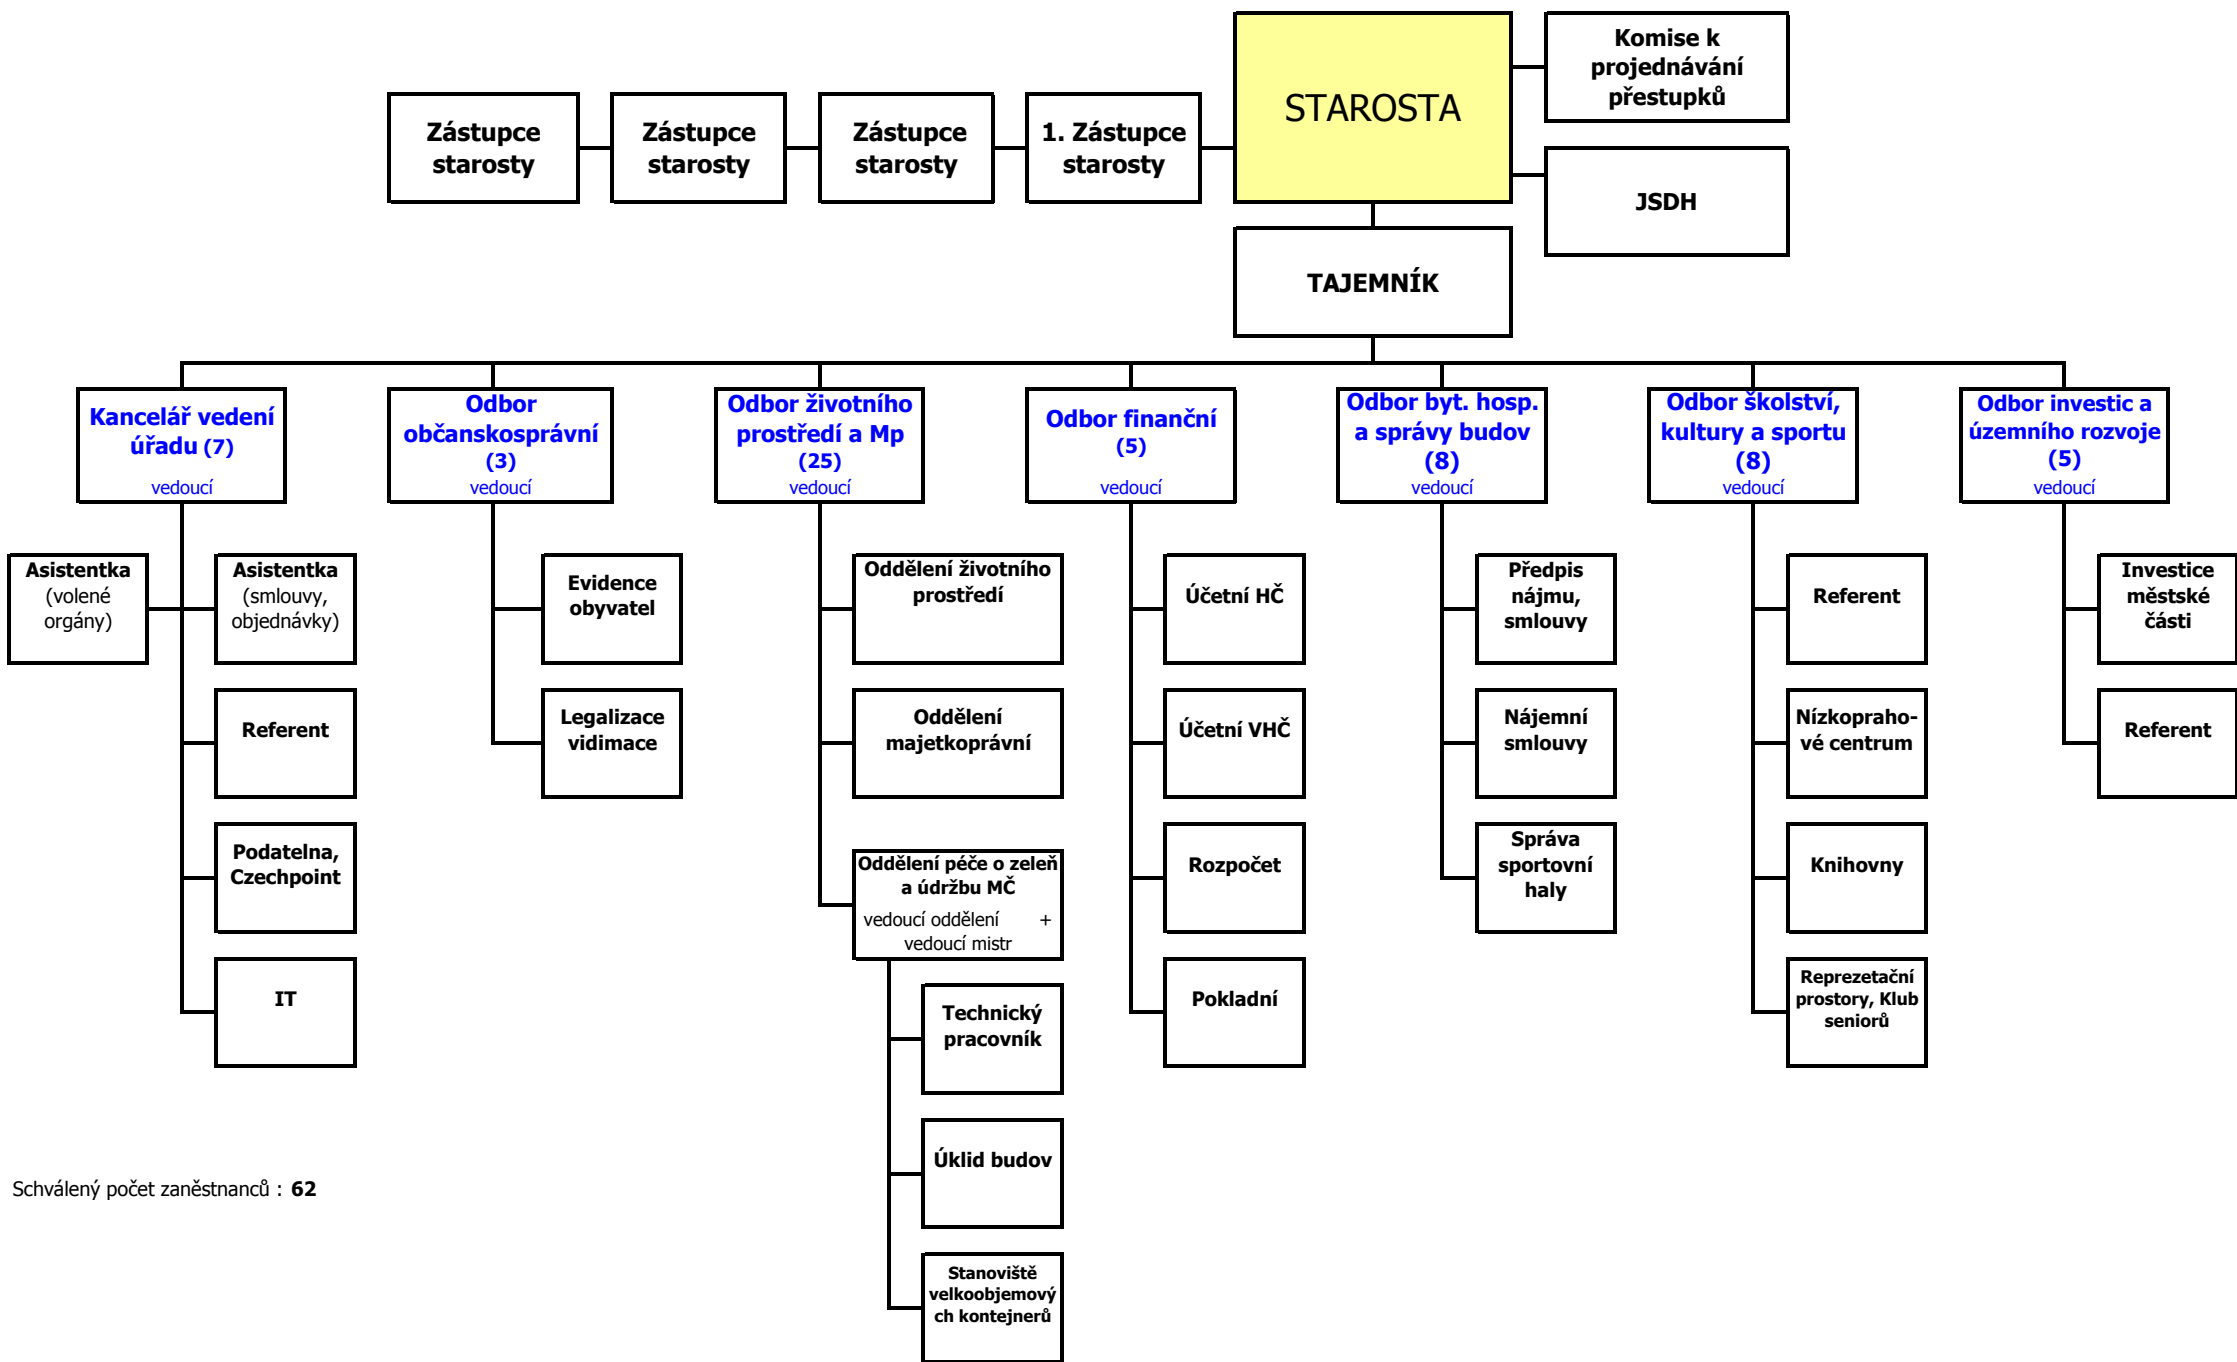

ORGANIZAČNÍ STRUKTURA

Úřad Městské části Praha - Čakovice

dle USN RM 124/2020 ze dne 16.03.2020

platné od 01.04.2020

Schválený počet zaměstnanců : 62