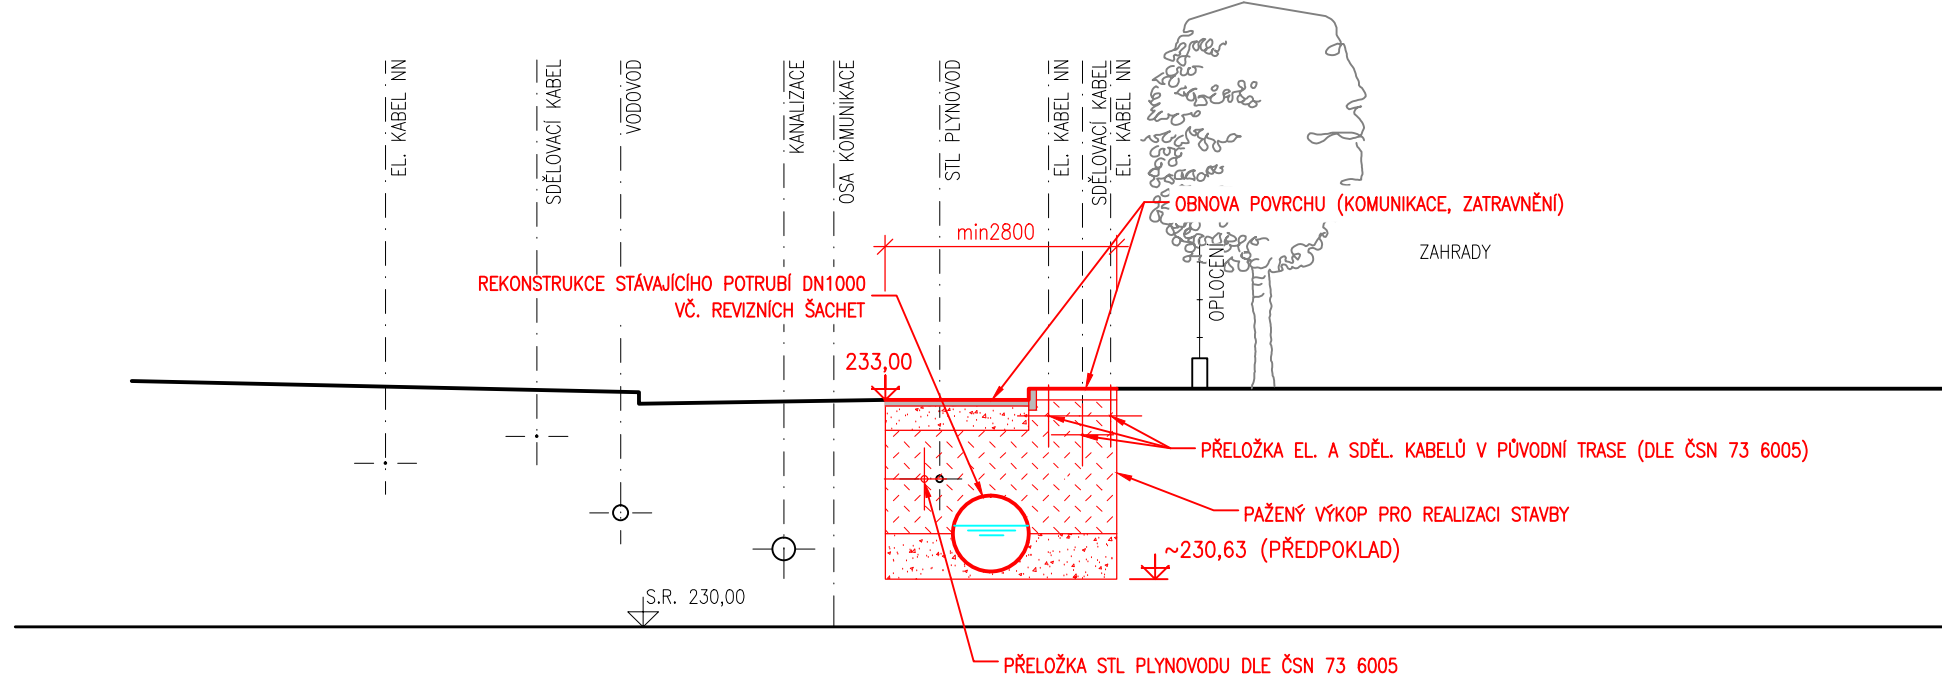

## SO 03.1-1

## SO 03.1-2

MĚŘÍTKO 1:100

PŘÍLOHA	SWECO VRV Sdružení "SHDP + VRV"	ČÍSLO ZAKÁZKY	11 7219 01 01	ARCHIVNÍ ČÍSLO	007277/17/1