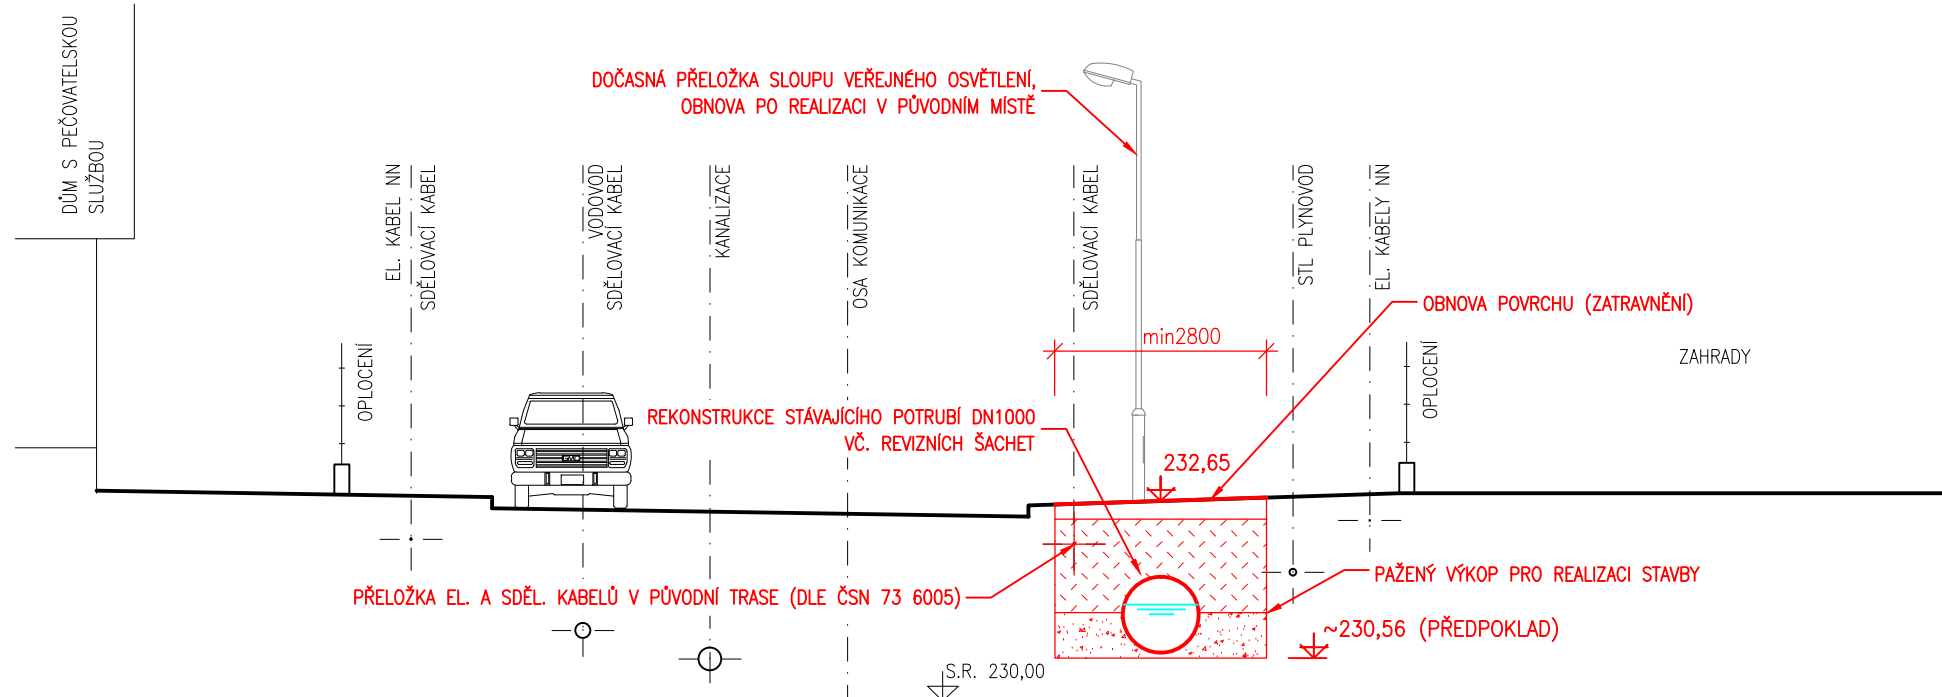

## SO 03.1-1

## SO 03.1-2

MĚŘÍTKO 1:100

PŘÍLOHA	SWECO VRV Sdružení "SHDP + VRV"	ČÍSLO ZAKÁZKY	11 7219 01 01	ARCHIVNÍ ČÍSLO	007277/17/1